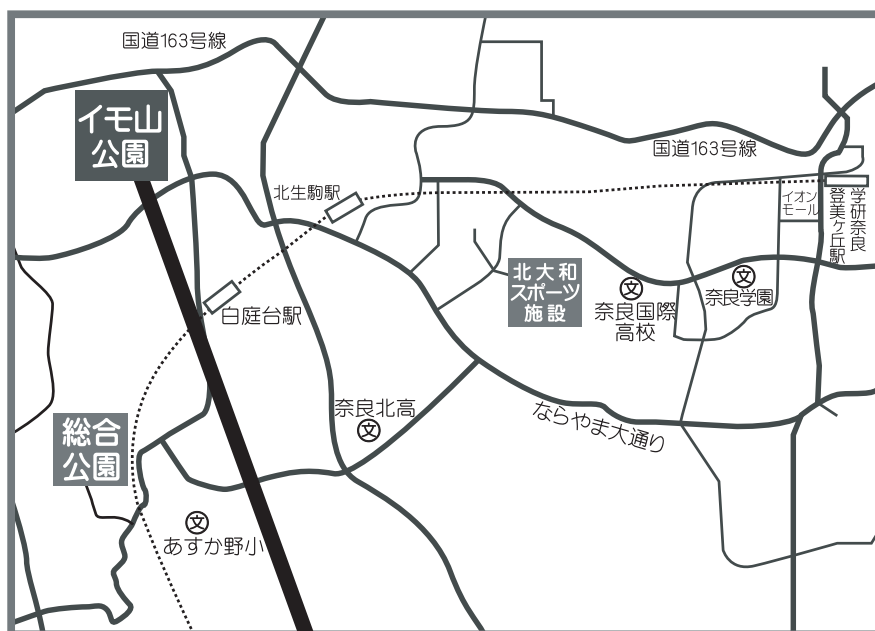

生駒市 イモ山公園グラウンド 案内図

2024年7月27日(土)は18時から鴻ノ池陸上競技場でJリーグのサッカーの試合が行われるため、終日、鴻ノ池の施設は使用不可となります。この日の鴻ノ池外周土曜教室と夜の陸上教室は生駒市のイモ山公園へ場所を変更して活動いたします。ただし、イモ山公園は土のグラウンドのため、雨の場合は中止させていただく場合があります。その際にはブログにてお知らせいたします。

なお、兜谷公園のグラウンドは土曜日が使用不可となっているため、高の原土曜教室のご登録者は、イモ山公園で活動する日に限り、外周土曜教室への参加を可とさせていただきます。兜谷公園の集会所は土曜日でも使用できるため、高の原土曜教室は集会所へ集合して活動を行います。広いグラウンドでの活動を希望される場合は、イモ山公園で活動する外周土曜教室の方へご参加ください。そのまま、イモ山公園で活動する夜の陸上教室へもご参加いただけます。