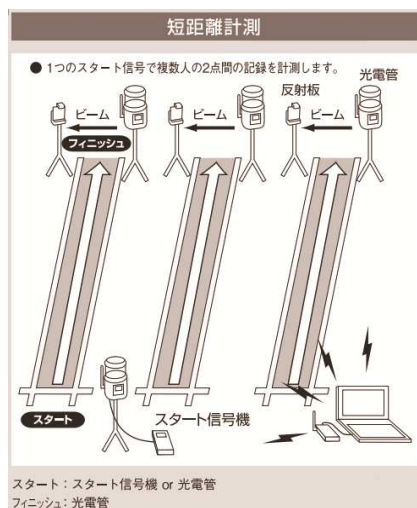

NSKH 光電管 Group 01

No.	Time	TotalTime	No.	Time	TotalTime	No.	Time	TotalTime	No.	Time	TotalTime
1	2.32	2.32									
2	2.33	5.15									
3	4.87	9.22									
4	3.15	12.37									
5	2.69	15.05									

《光電管設置イメージ図》

《パソコンに表示されるタイムのイメージ図》